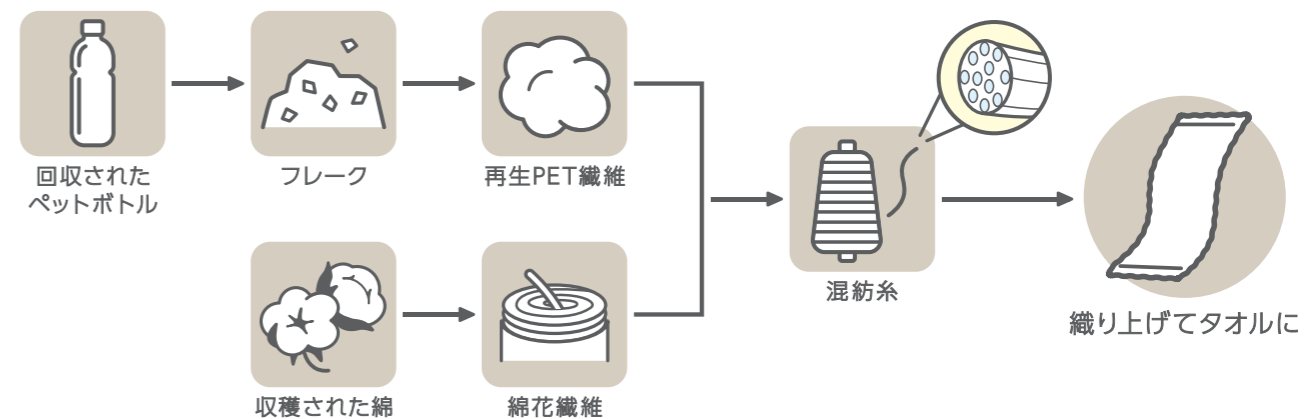

- ピンク・イエロー・オリーブグリーン・モカグレー・ブルー
- ブルーグレー・ミントブルー・シルバーグレー・アイボリー・ホワイト

リサイクルコットン(再生繊維)

Re. Life PET

リ・ライフ ペット

ライフスタイルの中に手軽に
はじめられるエコを！

再生PET素材とは？ 製造工程のしくみ

リサイクルポリエステルは、回収されたペットボトルを樹脂選別や不純物除去後、粉碎・洗浄したものを(フレーク)を原料に繊維が作られます。このようにして作られた再生PETとコットンを混紡することで【環境にやさしくサステナブルな素材】としてタオルに仕上がります。