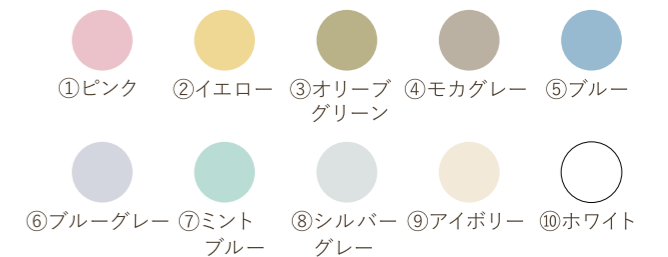

コンフォートカラー

中空糸

- F/T 約 34×80 cm 1ケース 180枚 品番:OTZG-288 (税別) ¥500
- HB/T 約 34×100 cm 1ケース 80枚 品番:OTZG-480 (税別) ¥800
- MB/T 約 50×100 cm 1ケース 72枚 品番:OTZG-560 (税別) ¥1,000
- B/T 約 60×120 cm 1ケース 60枚 品番:OTZG-800 (税別) ¥1,500

- ピンク・イエロー・オリーブグリーン・モカグレー・ブルー
- ブルーグレー・ミントブルー・シルバーグレー・アイボリー・ホワイト