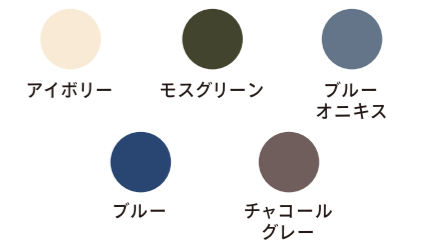

Color Variation

- スモークピンク
- ブルーグレー
- グレー
- ベージュ
- アイボリー

otona cotton ^{p/us+}

オトナコットン

通常の無撚糸に
比べ初期脱毛が
約 **半分**
(当社比)

いつもよりも、少し贅沢。

「オトナコットン」は、オトナなタオルスタイルを取り入れたハウスブランドです。
日々に寄り添い、心地よい贅沢な時間をご提案いたします。

otona cotton plus 無撚糸カラー

無撚糸
使用 30番手
単糸

COLOR SERIES

- F/T 約 34×80 cm 1ケース 180枚 品番: ONZG-2600 (税別) ¥500
 - MB/T 約 50×100 cm 1ケース 60枚 品番: ONZG-4800 (税別) ¥1,000
 - B/T 約 60×120 cm 1ケース 60枚 品番: ONZG-6800 (税別) ¥1,500
- グレー・ピンク・アイボリー・グリーン・ブルー

ふんわりとした肌触りの“無撚糸”を使用。
糸を30番手にしており、毛羽落ちも少なめ。使い始めから
やわらかい風合いをお楽しみください。

フェルムカラー

フェルムカラー

抗菌防臭
加工 30番手
双糸

- F/T 約 34×80 cm 1ケース 120枚 品番: ZGTAP-440 (税別) ¥600
 - MB/T 約 50×100 cm 1ケース 60枚 品番: ZGTAP-800 (税別) ¥1,200
 - B/T 約 60×120 cm 1ケース 48枚 品番: ZGTAP-1200 (税別) ¥1,800
- アイボリー・モスグリーン・ブルーオニキス・ブルー・チャコールグレー

Color Variation

うすくてえーな

うすくてえーな
糸100%

スマートでかさばらない！
薄い使い勝手の良いタオルです。

ニュアンスカラーバスマット

ニュアンスカラーバスマット

20番手
双糸

- B/M 約 40×60 cm 1ケース 60枚 品番: ZGBM-550 (税別) ¥600
- グリーン・アイボリー・ピンク・ブルー・グレー