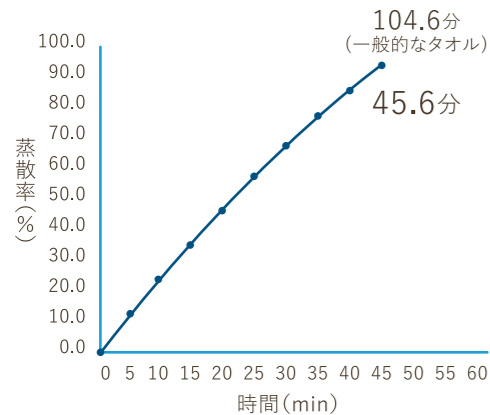

02 吸水性、速乾性における試験結果。

速乾性 time(100%)

吸水性(指数)