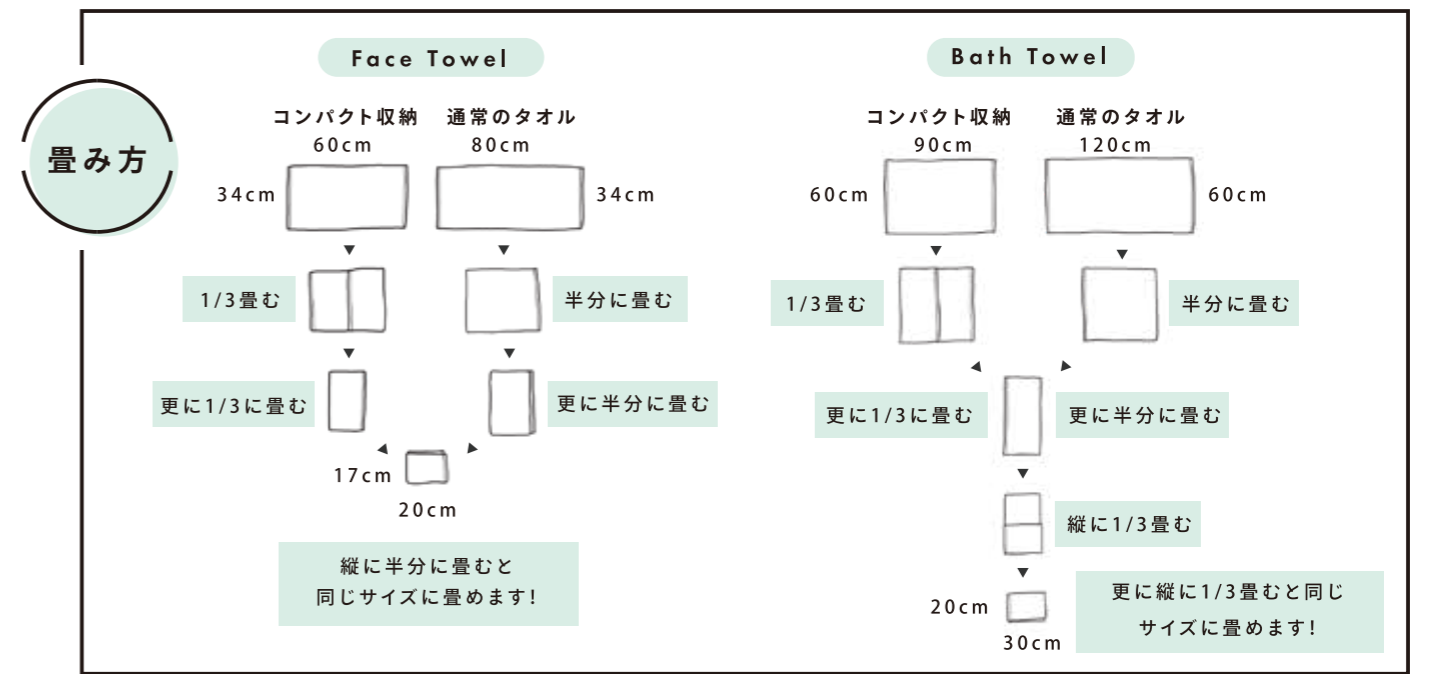

泉州 コンパクト収納 **30番手単糸**
FW/T 約 34×60 cm 1ケース 480枚 品番:TKC-180
CB/T 約 60×90 cm 1ケース 120枚 品番:TKC-480
● ピンク・ブルー・イエロー・グレー・ホワイト
FW/T (税別) ¥400 / CB/T (税別) ¥1,000

今治 コンパクト収納 **普通糸**
FW/T 約 34×60 cm 1ケース 480枚 品番:YKC-220
CB/T 約 60×90 cm 1ケース 120枚 品番:YKC-600
● ピンク・ブルー・アイボリー
● グレー・ホワイト
FW/T (税別) ¥700 / CB/T (税別) ¥1,400

認定番号
ヘリンボーン柄:第2022-2226号
ホーター柄:第2022-2227号