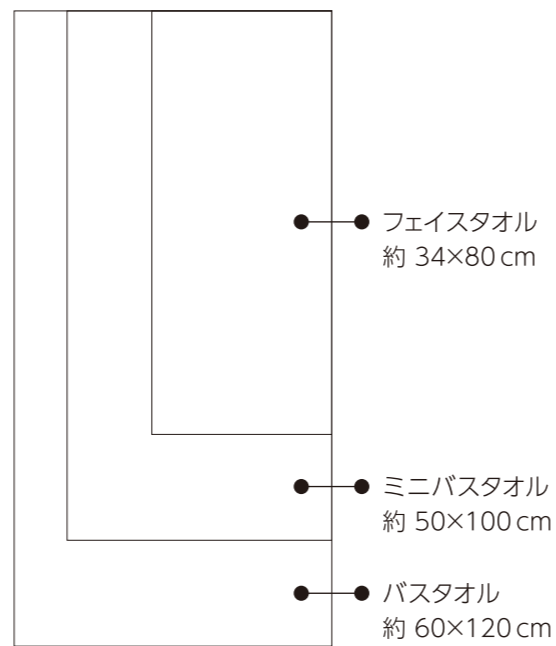

Size 展開

Material
綿70%/ポリエステル20%/レーヨン10%

リサイクルコットン

- F/T 約 34×80 cm 1ケース 120 枚 品番: ZGRC-320 (税別) ¥ 500
- MB/T 約 50×100 cm 1ケース 60 枚 品番: ZGRC-590 (税別) ¥ 1,000
- B/T 約 60×120 cm 1ケース 48 枚 品番: ZGRC-850 (税別) ¥ 1,500
- スモークピンク・ブルーグレー・グレー・ベージュ・アイボリー