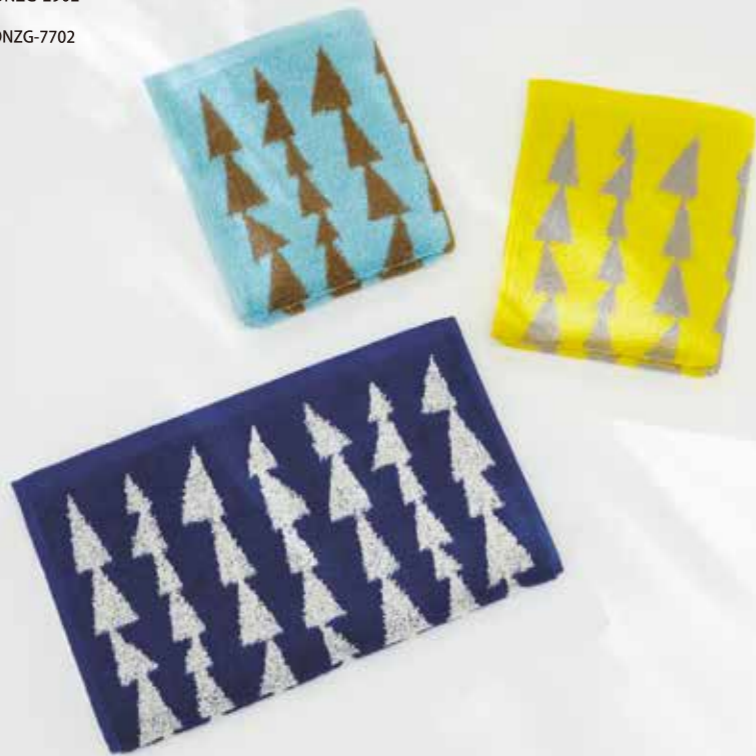

ラータ 甘撚り
F/T 約 34×80 cm 1ケース 180枚 品番: ONZG-2903
B/T 約 60×120 cm 1ケース 60枚 品番: ONZG-7703
● グリーン・ネイビー
F/T (税別) ¥400 / B/T (税別) ¥1,200

*Onola
pieri*

!!!
Onola → キセツ すぐころ
pieri → 小さな
僕と娘は「ささやかな幸せ」が
訪れることを願って、Onola pieri を立ち上げました。

メトサ 甘撚り
F/T 約 34×80 cm 1ケース 180枚 品番: ONZG-2902
B/T 約 60×120 cm 1ケース 60枚 品番: ONZG-7702
● ブルー・イエロー・ネイビー
F/T (税別) ¥400 / B/T (税別) ¥1,200