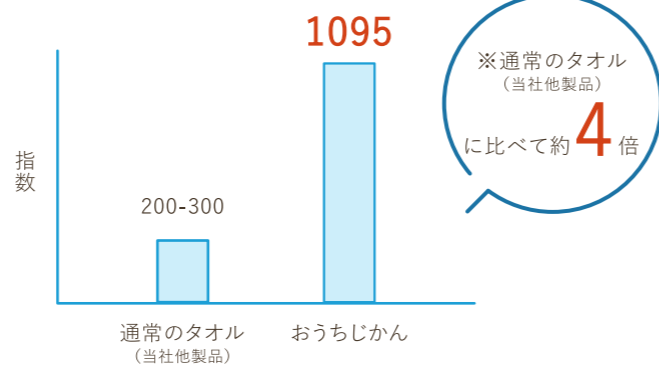

おうちじかん

“ 目指したのは、快適さ ”

01 ふんわり手ざわりな中空糸を使用。

中空糸

繊維の内部が空洞になった糸のことをいいます。水分を素早く吸って拡散するので、衛生的といった特徴があります。

02 吸水性、速乾性における試験結果。

吸水性(指数)

※品質評価機構にて試験実施

comfort color コンフォートカラー

快適さを目指して、おうちに馴染むような色合いに仕上げました。パステルカラーからアースカラーまでそろっている10色展開だから、自分のお気に入りのカラーを選ぶことができます。

同じ色でまとめたり、シーン別に色を変えてお楽しみ下さい。

コンフォートカラー

中空糸

- F/T 約 34×80 cm 1ケース 180枚 品番:OTZG-288 (税別) ¥500
- HB/T 約 34×100 cm 1ケース 80枚 品番:OTZG-480 (税別) ¥800
- MB/T 約 50×100 cm 1ケース 72枚 品番:OTZG-560 (税別) ¥1,000
- B/T 約 60×120 cm 1ケース 60枚 品番:OTZG-800 (税別) ¥1,500

- ピンク・イエロー・オリーブグリーン・モカグレー・ブルー
- ブルーグレー・ミントブルー・シルバーグレー・アイボリー・ホワイト