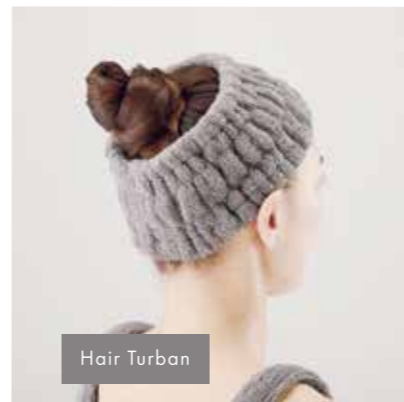

Hair Turban

Refrel
05

Refrel
04